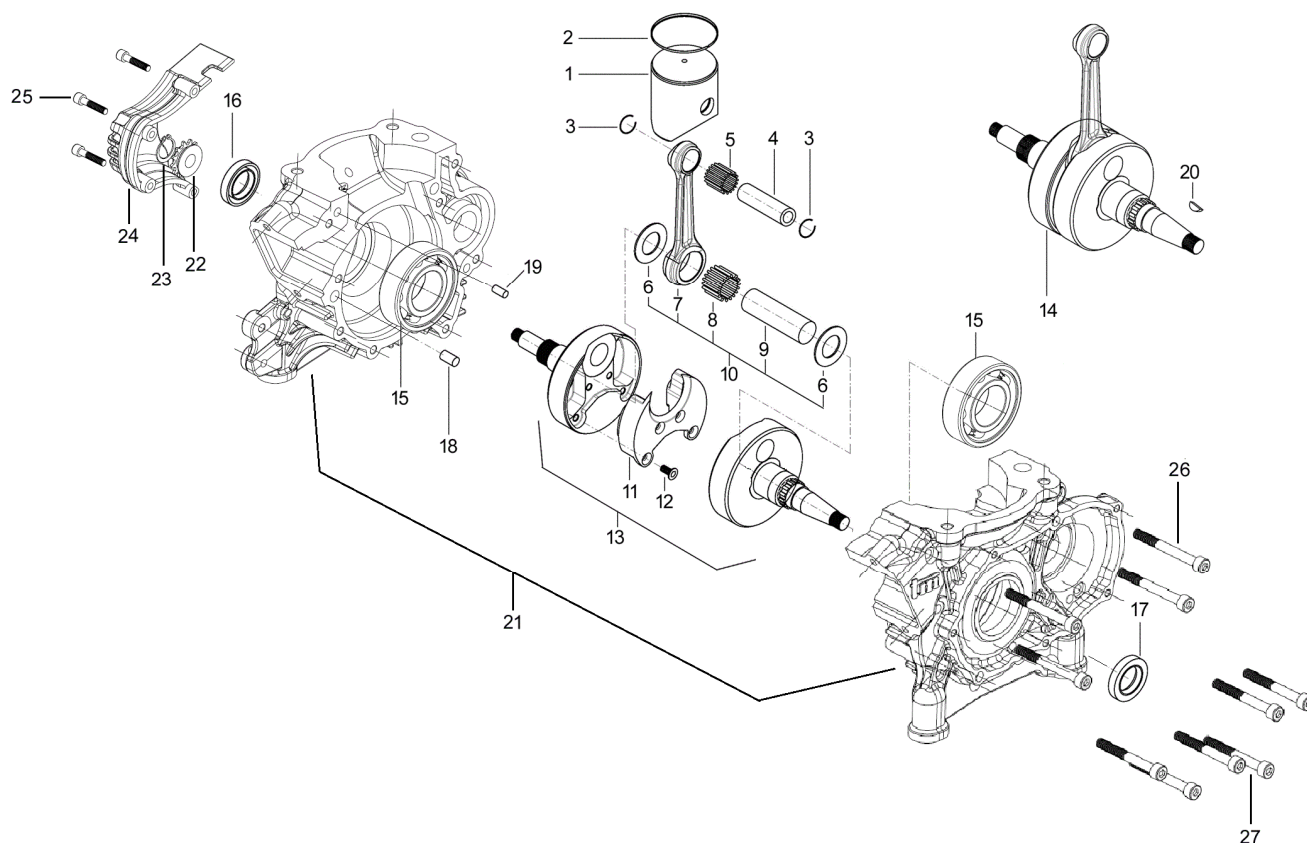

Tav. 03 – Albero Motore + Pistone

Pos	Codice	Q.tà	Note	Descrizione (ITA)	Description (ENG)
16	04000	1		PARAOLIO 20 X 35 X 7 PTFE	Oil seal
17	04112	1		PARAOLIO 25 X 38 X 7	Oil seal
18	26091	3		RULLO CENTRAGGIO 8 x 12	
19	19036	1		RULLO CENTRAGGIO 6 x 12	
20	49011	1		CHIAVETTA	
21	30166	1		BASAMENTO OK SENIOR	Carter assy
	30179	1		BASAMENTO OK JUNIOR	Carter assy
22	40102	1		PIGNONE Z10	Sprocket 10 T
	40103	-		PIGNONE Z11	Sprocket 11 T
	40104	-		PIGNONE Z12	Sprocket 12 T
	40105	-		PIGNONE Z13	Sprocket 13 T
	40106	-		PIGNONE Z14	Sprocket 14 T
23	F49878	1		SEEGER A13	Seeger
24	30167	1		COPERCHIO CATENA	Cover chain
25	49477	4		VITE TCEI M5 x 25	Screw
26	49491	4		VITE TCEI M6 x 55	Screw
27	49490	6		VITE TCEI M6 x 50	Screw