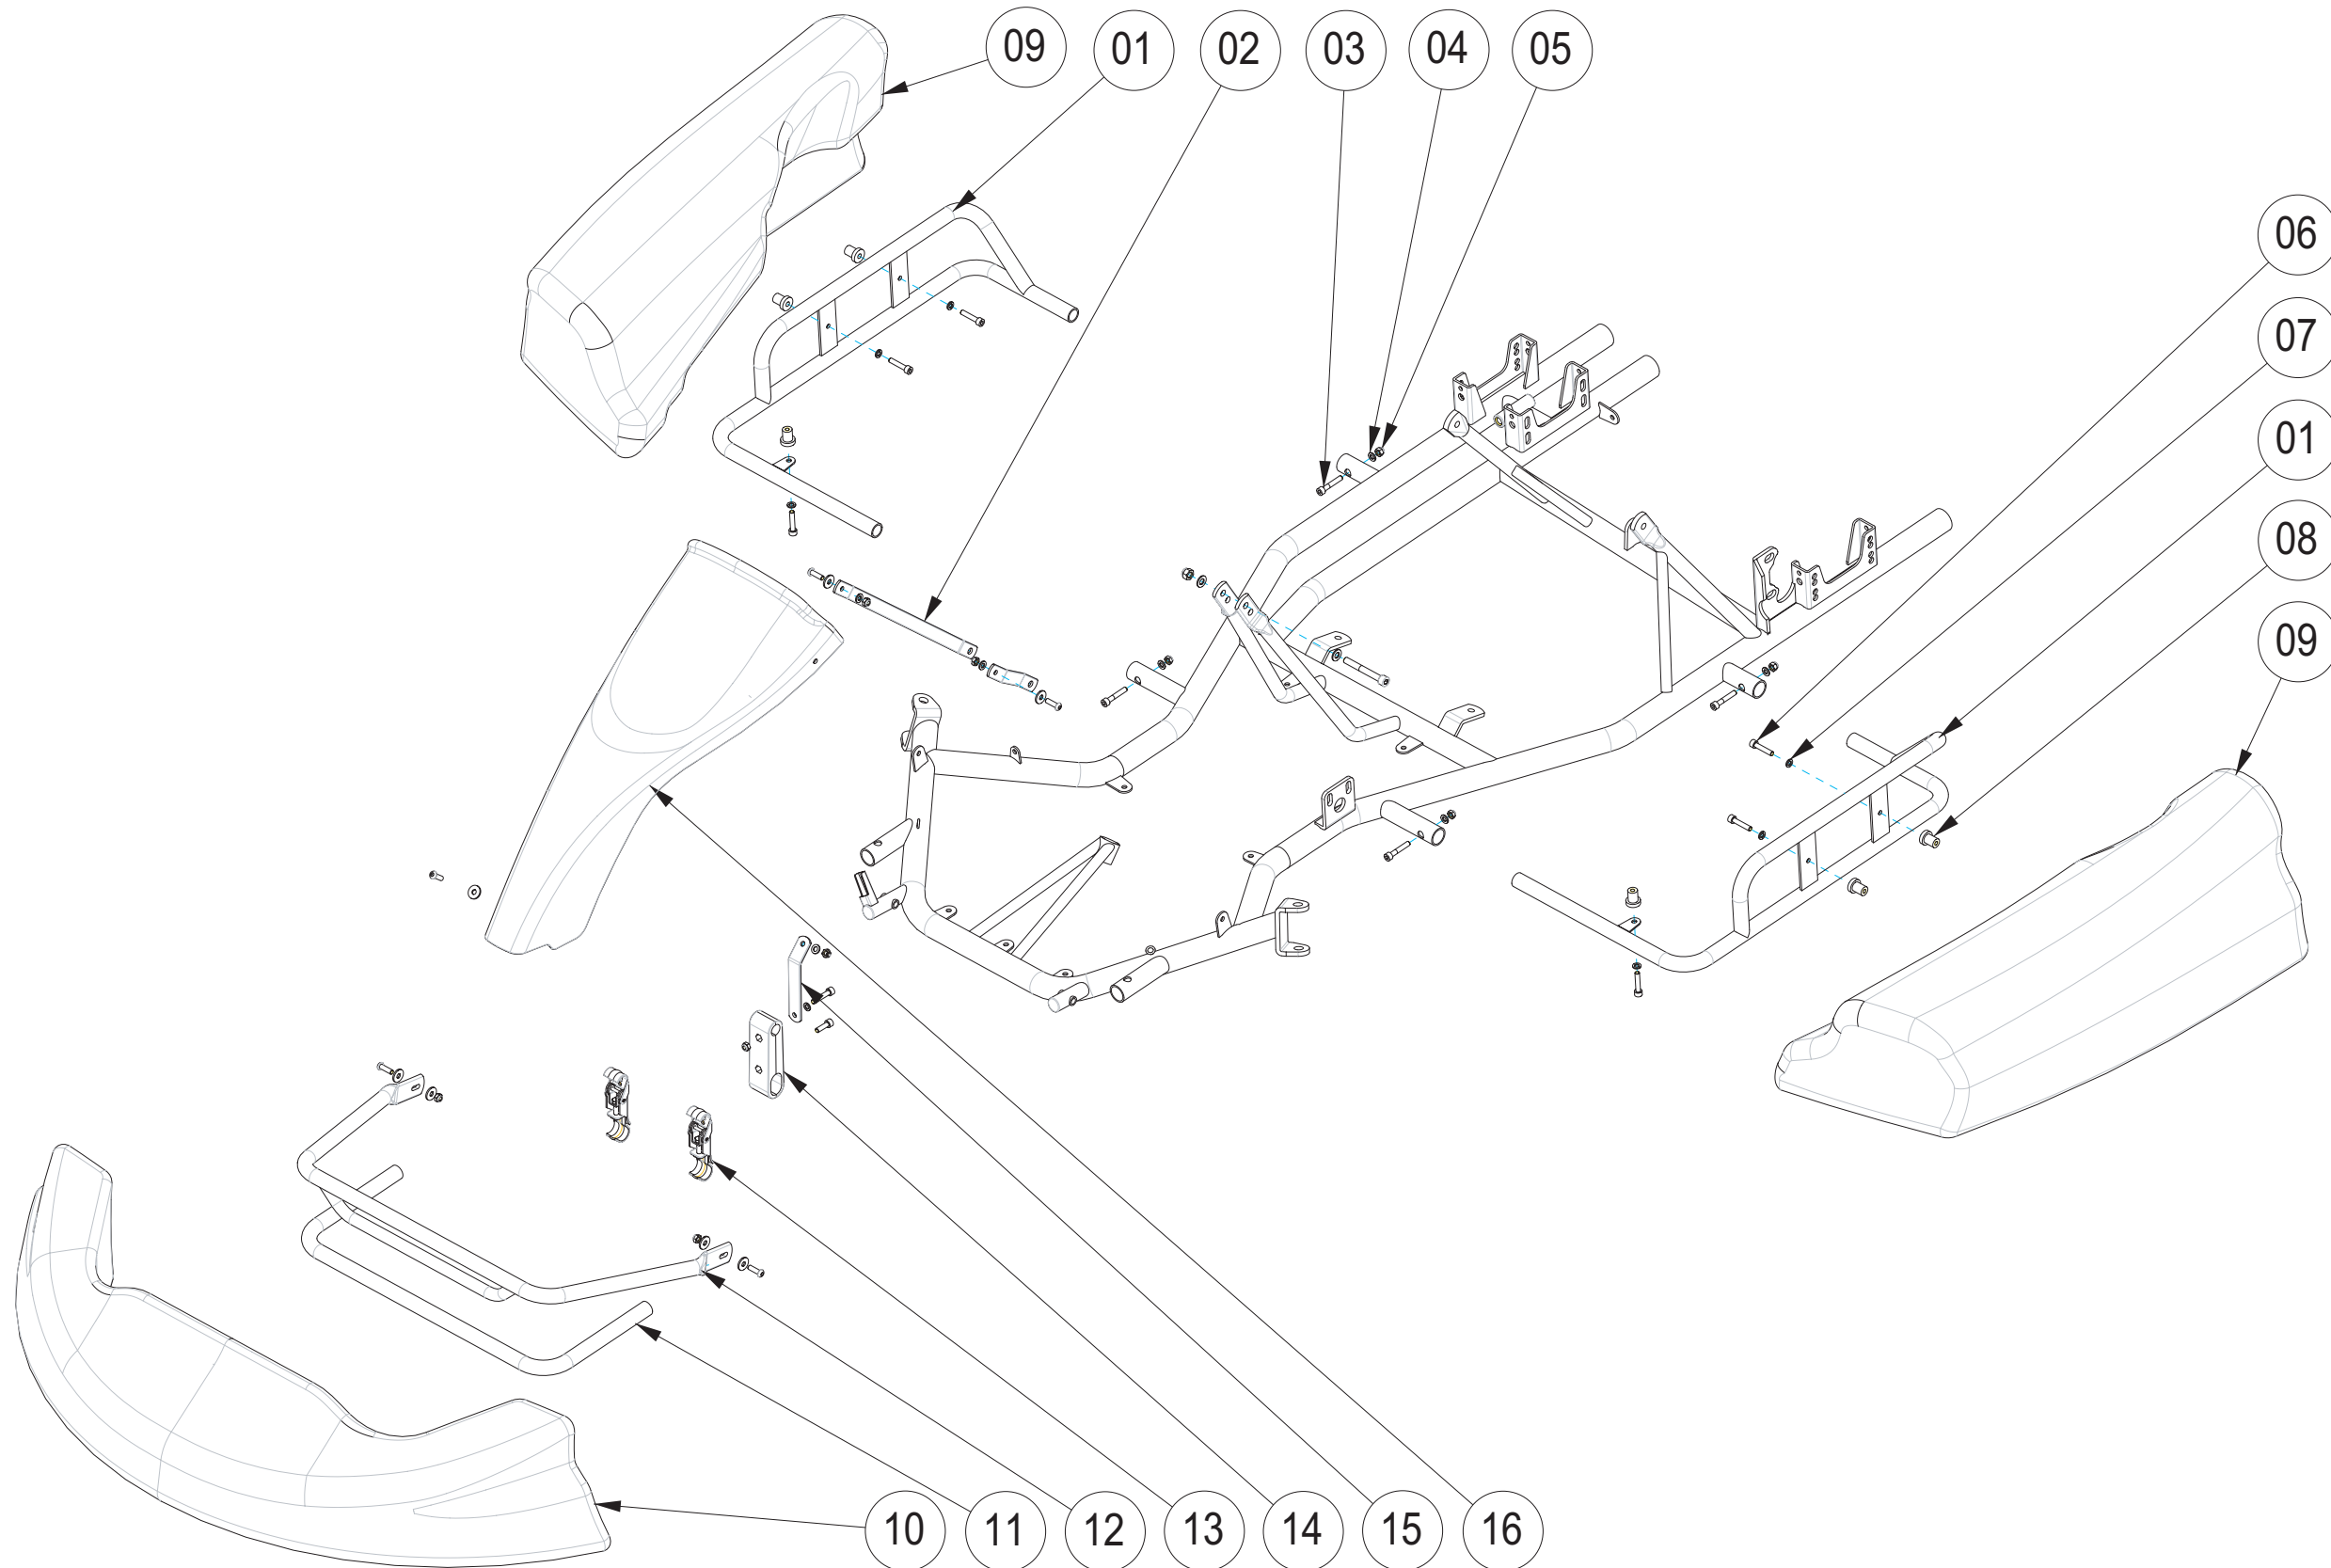

CARENATURE WILD 03

Pos.	Codice	Descrizione
01	KA035	Coppia Paraurti Laterali
02	K036C	Coppia supporti per musetto
03	KVC06030S	Vite M6x30mm TCEI
04	KVR0612S	Rondella M6x12mm
05	KVDA06BS	Dado M6 Autoblocc. Basso
06	KVC06030S	Vite M6x30mm TCEI
07	KVR0612S	Rondella M6x12mm
08	K826	Gommino Fissaggio
09	KA225N	Coppia Carenature MGR01
10	KA205N	Spoiler Anteriore MGR01
11	KA020	Paraurti Anteriore Inferiore
12	KA025	Paraurti Anteriore Superiore
13	K825	Gancio a Molla
14	K828N	Flangia di Accoppiamento
15	K106/B	Supporto Basso Musetto
16	KA215N	Musetto portanumero